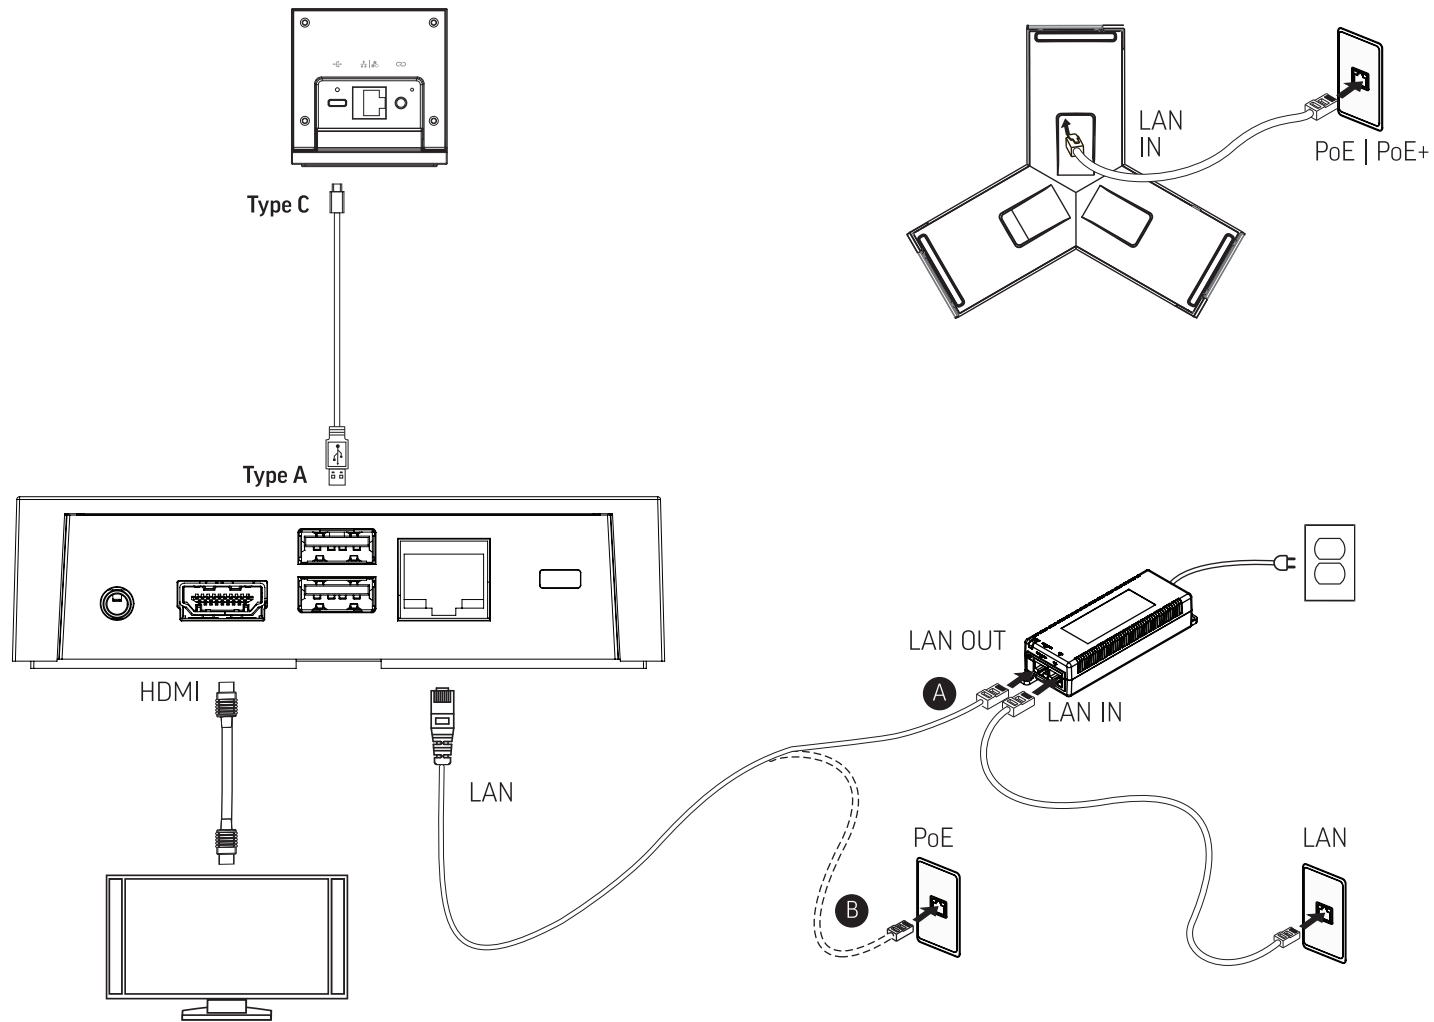

Poly Trio 8800 Collaboration Kit with Trio Visual+ and EagleEye Cube USB Camera

See the *Polycom RealPresence Trio Solution Safety and Regulatory Notice* and the *Poly Trio VisualPro Safety and Regulatory Notice* for all safety and regulatory guidance prior to configuration.

Avant de procéder à la configuration, veuillez consulter à l'avis de sécurité et de réglementation de *Polycom RealPresence Trio Solution* et à l'avis de sécurité et de réglementation de *Poly Trio VisualPro*, afin de prendre connaissance des recommandations en matière de sécurité et de réglementation.

PoE | PoE+
4.6 m | 15 ft

HDMI
1.8 m | 6 ft

Product Documentation

Documentation du produit
 Documentación del producto
 Documentação do produto
 Produktdokumentation
 Documentazione del prodotto
 Produktdokumentasjon
 Termékdokumentáció
 Dokumentacja produktu
 Документация продукта
 製品マニュアル
 产品文档
 產品說明文件
 제품 설명서