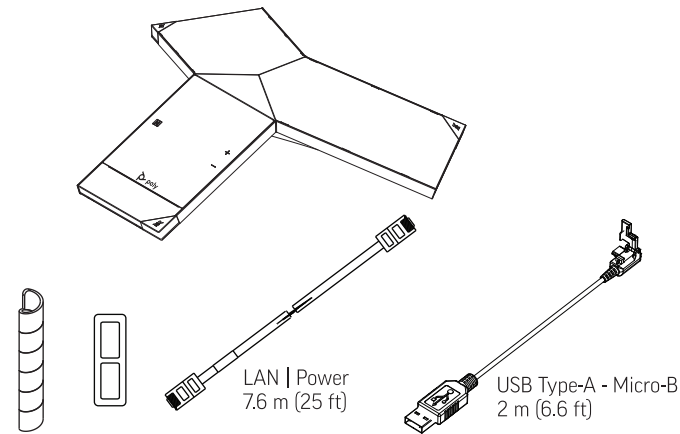

Poly Trio 8800 Collaboration Kit with Trio Visual+ and EagleEye Cube USB Camera

See the *Polycom RealPresence Trio Solution Safety and Regulatory Notice* and the *Poly Trio VisualPro Safety and Regulatory Notice* for all safety and regulatory guidance prior to configuration.

PoE | PoE+
4.6 m | 15 ft

HDMI
1.8 m | 6 ft

Product Documentation

Documentation du produit
 Documentación del producto
 Documentação do produto
 Produktdokumentation
 Documentazione del prodotto
 Produktdokumentasjon
 Termékdokumentáció
 Dokumentacja produktu
 Документация продукта
 製品マニュアル
 产品文档
 產品說明文件
 제품 설명서