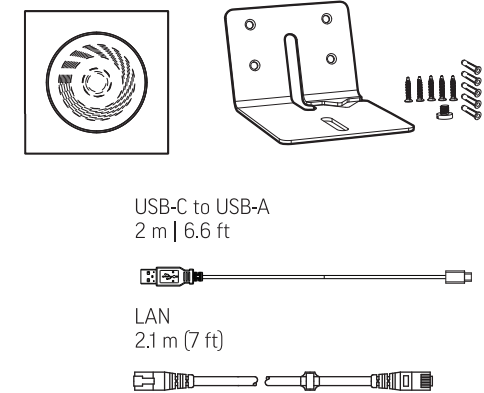

Poly Trio 8800 Collaboration Kit with Trio Visual+ and EagleEye Cube USB Camera

See the *Polycom RealPresence Trio Solution Safety and Regulatory Notice* and the *Poly Trio VisualPro Safety and Regulatory Notice* for all safety and regulatory guidance prior to configuration.

PoE | PoE+
4.6 m | 15 ft

HDMI
1.8 m | 6 ft

Product Documentation

Documentation du produit
 Documentación del producto
 Documentação do produto
 Produktdokumentation
 Documentazione del prodotto
 Produktdokumentasjon
 Termékdokumentáció
 Dokumentacja produktu
 Документация продукта
 製品マニュアル
 产品文档
 產品說明文件
 제품 설명서