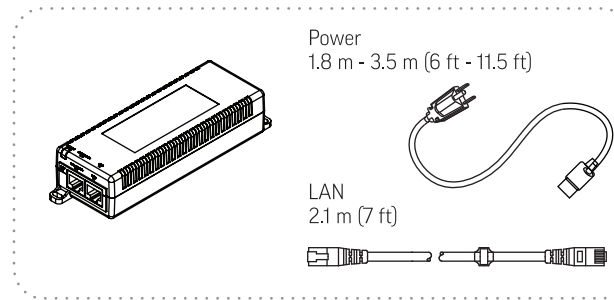

Poly Trio 8800 Collaboration Kit with Trio Visual+ and EagleEye Cube USB Camera

See the *Polycom RealPresence Trio Solution Safety and Regulatory Notice* and the *Poly Trio VisualPro Safety and Regulatory Notice* for all safety and regulatory guidance prior to configuration.

PoE | PoE+
4.6 m | 15 ft

HDMI
1.8 m | 6 ft

Product Documentation

Documentation du produit
 Documentación del producto
 Documentação do produto
 Produktdokumentation
 Documentazione del prodotto
 Produktdokumentasjon
 Termékdokumentáció
 Dokumentacja produktu
 Документация продукта
 製品マニュアル
 产品文档
 產品說明文件
 제품 설명서