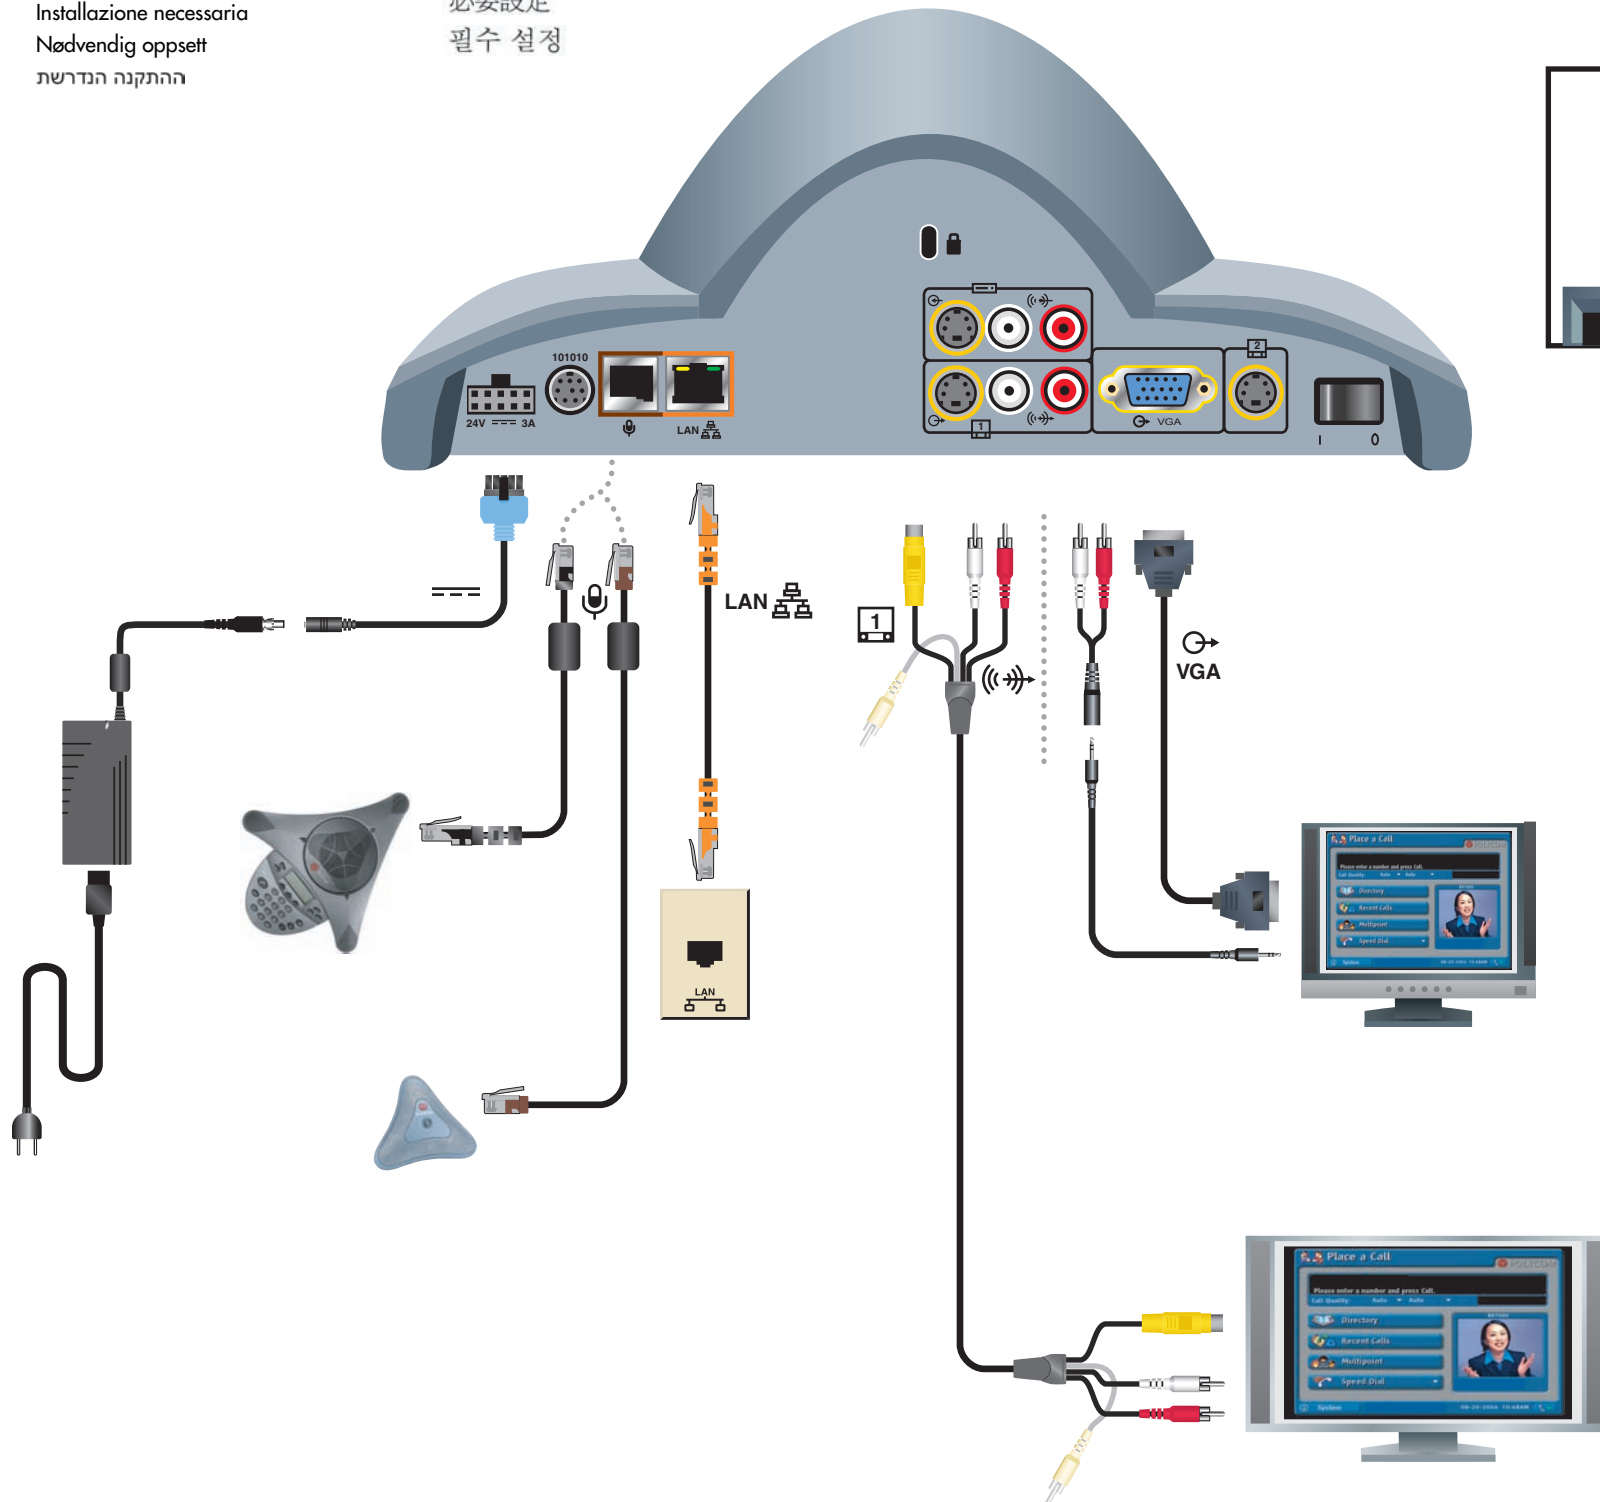

Setting up the VSX 6000 System

What's in the box?

Contenu de la boîte
¿Qué hay en la caja?
O que a caixa deverá conter?
Was enthält die Schachtel?
Che cosa c'è nel pacco?
Hva esken inneholder?
מה באריזה?

Комплект поставки
箱の内容
包装盒中的内容?
這個盒子裡有甚麼?
박스에 포함된 내용

Minimum setup

Installation des éléments de base
Instalación necesaria
Instalação básica
Grundinstallation
Installazione necessaria
Nødvendig oppsett
ההתקנה הנדרשת

Необходимая настройка

必須設定
标准设置
必要設定
필수 설정

Optional setup

Installation de l'équipement optionnel
 Instalación del equipo optativo
 Instalação do equipamento opcional
 Einrichten der optionalen Ausrüstung
 Installazione delle apparecchiature opzionali
 Valgfritt oppsett
 התקנה אופציונלית